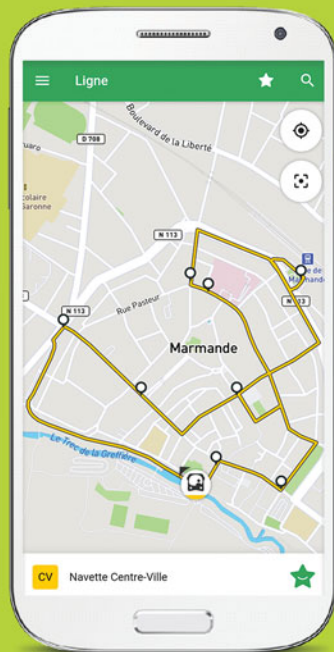

SUIVEZ LA NAVETTE EN TEMPS RÉEL

evalys
VAL DE GARONNE
mobilités

TOUTES LES
INFORMATIONS
DE MA LIGNE
EN TEMPS RÉEL

Installez dès maintenant
l'application Pysae et
prenez le prochain bus.

LOCALISEZ
VOTRE TRANSPORT
SUR SMARTPHONE

evalys
VAL DE GARONNE
mobilités

TEL. 05 64 63 00 47

CONTACT@EVALYS-MOBILITES.FR

@EVALYSMOBILITES
SUIVEZ-NOUS SUR
FACEBOOK

WWW.EVALYS-MOBILITES.FR

Fiche d'information

NAVETTE **CV**

Navette gratuite
Centre-Ville

Marmande

LE DERNIER PLAN À JOUR EST CONSULTABLE SUR LE SITE INTERNET.

LA NAVETTE CENTRE-VILLE DE MARMANDE

En accès libre et sans point d'arrêt prédéfini. Du lundi au samedi (hors jours fériés) de 07:15 à 13:30 et 15:00 à 19:30. Elle effectue une boucle continue dans le centre-ville.

Passage toutes les 20 minutes.

- 1** Je me gare sur un des 5 parkings gratuits.
- 2** Je rejoins le parcours de la navette et lève la main pour que la navette s'arrête.
- 3** Je m'arrête où je le souhaite.
- 4** Pour rentrer, je guette la navette sur son parcours en faisant signe au conducteur.